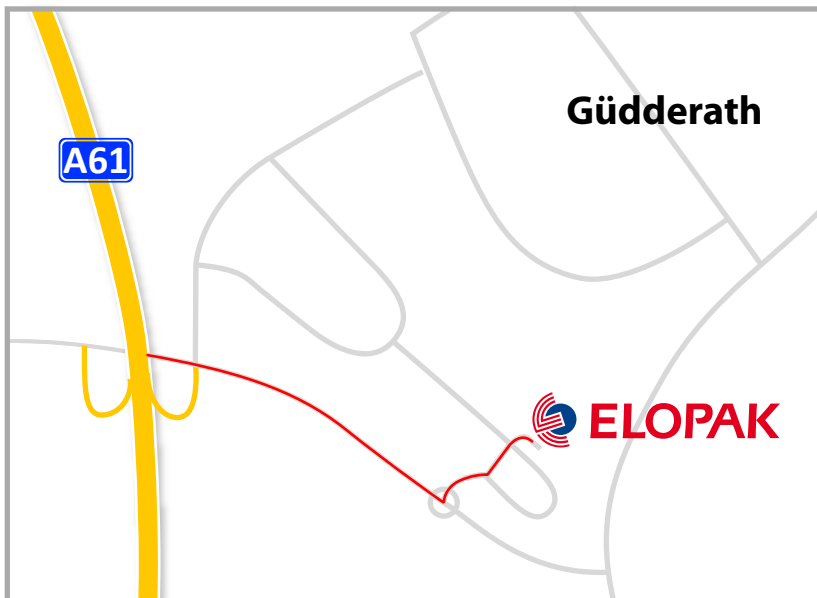

IHR WEG ZU ELOPAK EQS

- A61 Ausfahrt Mönchengladbach-Güdderath
- L39 rechts abbiegen (aus beiden Richtungen)
- 3. Ausfahrt im Kreisverkehr (Hanns-Martin-Schleyer-Straße)
- 1. Straße links (Hanns-Martin-Schleyer-Straße)
- 1. Straße links (Hanns-Martin-Schleyer-Straße)
- 1. Einfahrt rechts - Besucherparkplatz Elopak

Entfernungen

Mönchengladbach Hauptbahnhof	15 km
Düsseldorf Flughafen	50 km
Köln	65 km
Frankfurt	250 Km
Speyer	290 km

Elopak EQS GmbH

Hanns-Martin-Schleyer-Straße 17
 41199 Mönchengladbach
 Tel. +49 (0) 2166 9457-0
 Fax +49 (0) 2166 9457-199
 www.elopak.de